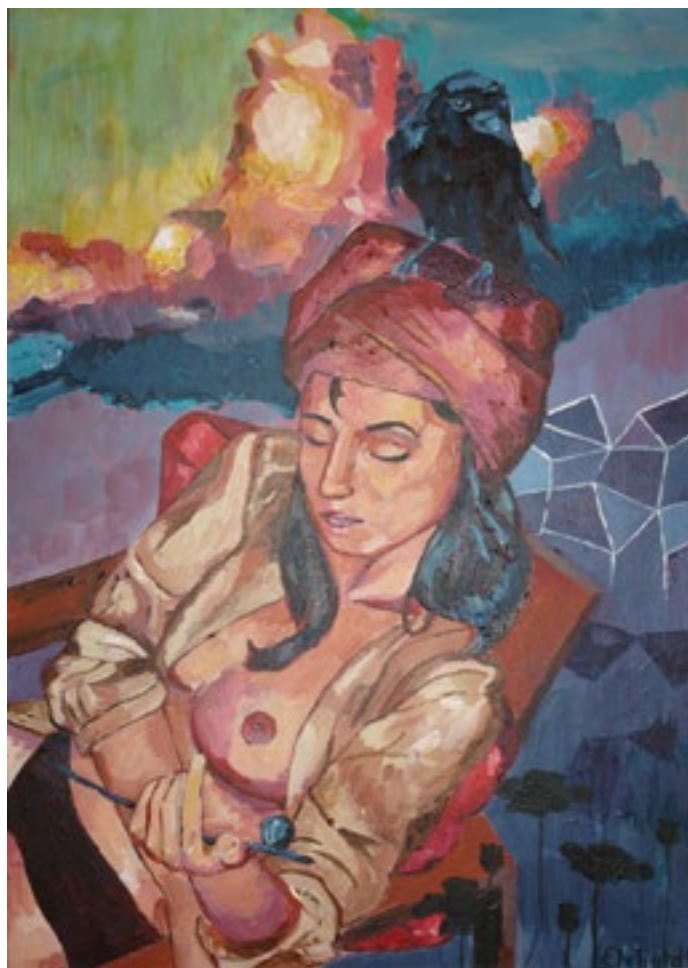

Beschattet

und Agonien. In dieses Parallel-Universum tauchen wir ein – mit all unseren Sinnen. Ähnlich, wie die Protagonistin in dem Märchen „Alice im Wunderland“.

„Meine Bilder sind ein Schlüssel zum geheimen Garten, Wege durchs Kaninchenloch, wo uns ein surrealer, ja märchenhafter Kosmos empfängt. Dort erzählen Tiere wundersame Geschichten und verkörpern Seins- und Wesenszustände des Menschen“, so Michael Ehrhardt.

Überhaupt – die Tiere. Vögel, Fische und Schweine sind in Michael Ehrhardts Bildern immer wiederkehrende Metaphern. Ebenso der ausge-

storbene Dodo, ein archetypisches Vanitas-Symbol für alles unwiederbringlich Vergangene.

So viel mythische Poesie hätte man von dem 33-jährigen Saarländer gar nicht erwartet. Schließlich ist Michael Ehrhardt promovierter Biologe und hauptberuflich als wissenschaftlicher Mitarbeiter in der Homburger Kinderklinik tätig. Ein Naturwissenschaftler also, dem mithilfe der Malerei der Sprung in die faktenferne Welt der bildenden Künste gelingt. Hier lebt Michael Ehrhardt seine kreative Seite aus – und erschafft mit leuchtend-kraftigen Farben neue Universen – mal mythisch, magisch, märchenhaft.

Sie möchten ein persönliches Porträt? Bei Michael Ehrhardt können Sie das gerne in Auftrag geben. Doch Vorsicht! Wer sich darauf einlässt, den erwartet kein Abbild im klassischen Sinne. Vielmehr wird der Künstler versuchen, Ihre wahre Persönlichkeit auf die Leinwand zu projizieren. Ein Tauchgang zu den Tiefen Ihrer Seele. Ein Experiment, das sich lohnt! Nähere Infos unter Telefon 0170/5834700 oder www.michaelehrhardt.de ■